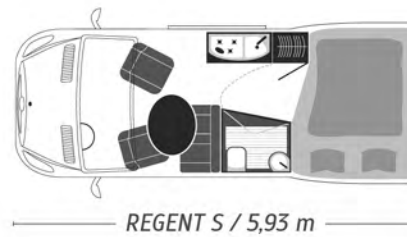

REGENT & NOVA

GRUNDPREISE LA STRADA REGENT / NOVA

Mit 2,2 CDI Motor, 3,5 t, 120 kW / 163 PS / 316 CDI, EURO VI

Mit 3,0 CDI Motor, 3,5 t, 140 kW / 190 PS / 319 CDI, EURO VI

	REGENT S	NOVA L	NOVA M	
	€	€	€	
-	65123	90522	91986	☐
40 kg	68260	93659	95123	☐