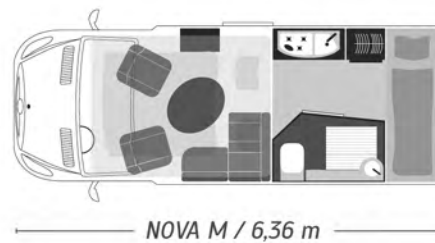

REGENT & NOVA

GRUNDPREISE LA STRADA REGENT / NOVA

Mit 2,2 CDI Motor, 3,5 t, 120 kW / 163 PS / 316 CDI, EURO VI

Mit 3,0 CDI Motor, 3,5 t, 140 kW / 190 PS / 319 CDI, EURO VI

	REGENT S	NOVA L	NOVA M	
	€	€	€	
-	65123	90522	91986	☐
40 kg	68260	93659	95123	☐